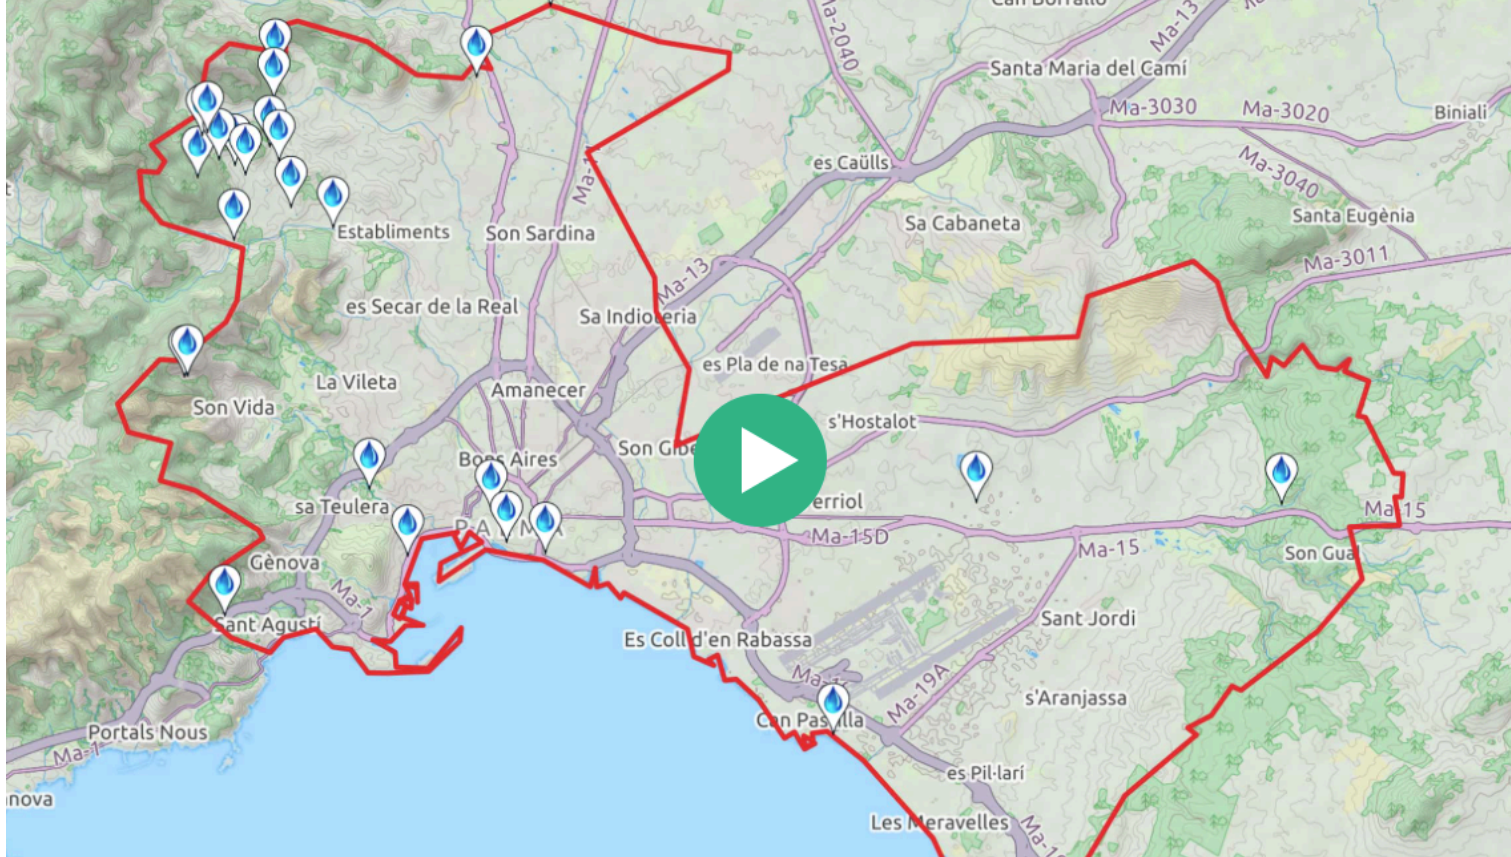

FONTS DE CIUTAT

Inventari de Fontes de Mallorca

A la pàgina "Fontes de Mallorca" trobam, recollit a un visor cartogràfic, l'inventari de les fonts arreu Mallorca... també a Palma!

[Veure mapa](#)

ESPURNES DE SANG

Antoni Serra

El cadàver de Mr. Peecpack, un anglès resident a Mallorca des de fa anys, apareix al llit del seu estudi de Palma on viu dedicat a la compra-venda de llibres antics. Però quan la seva filla arriba d'Anglaterra a posar en ordre els papers del seu pare, alguna cosa l'empeny a cercar la verdadera causa de la mort. Per això, posa el cas en mans de Celso Mosqueiro, el detectiu que viu al Cala Gamba, un llaüt amarrat al moll just davant la Llotja de Palma. En un perillós joc d'aparences en el què ningú sembla ser qui diu ésser, Mosqueiro no trigarà gaire en veures implicat en una arriscada trama...